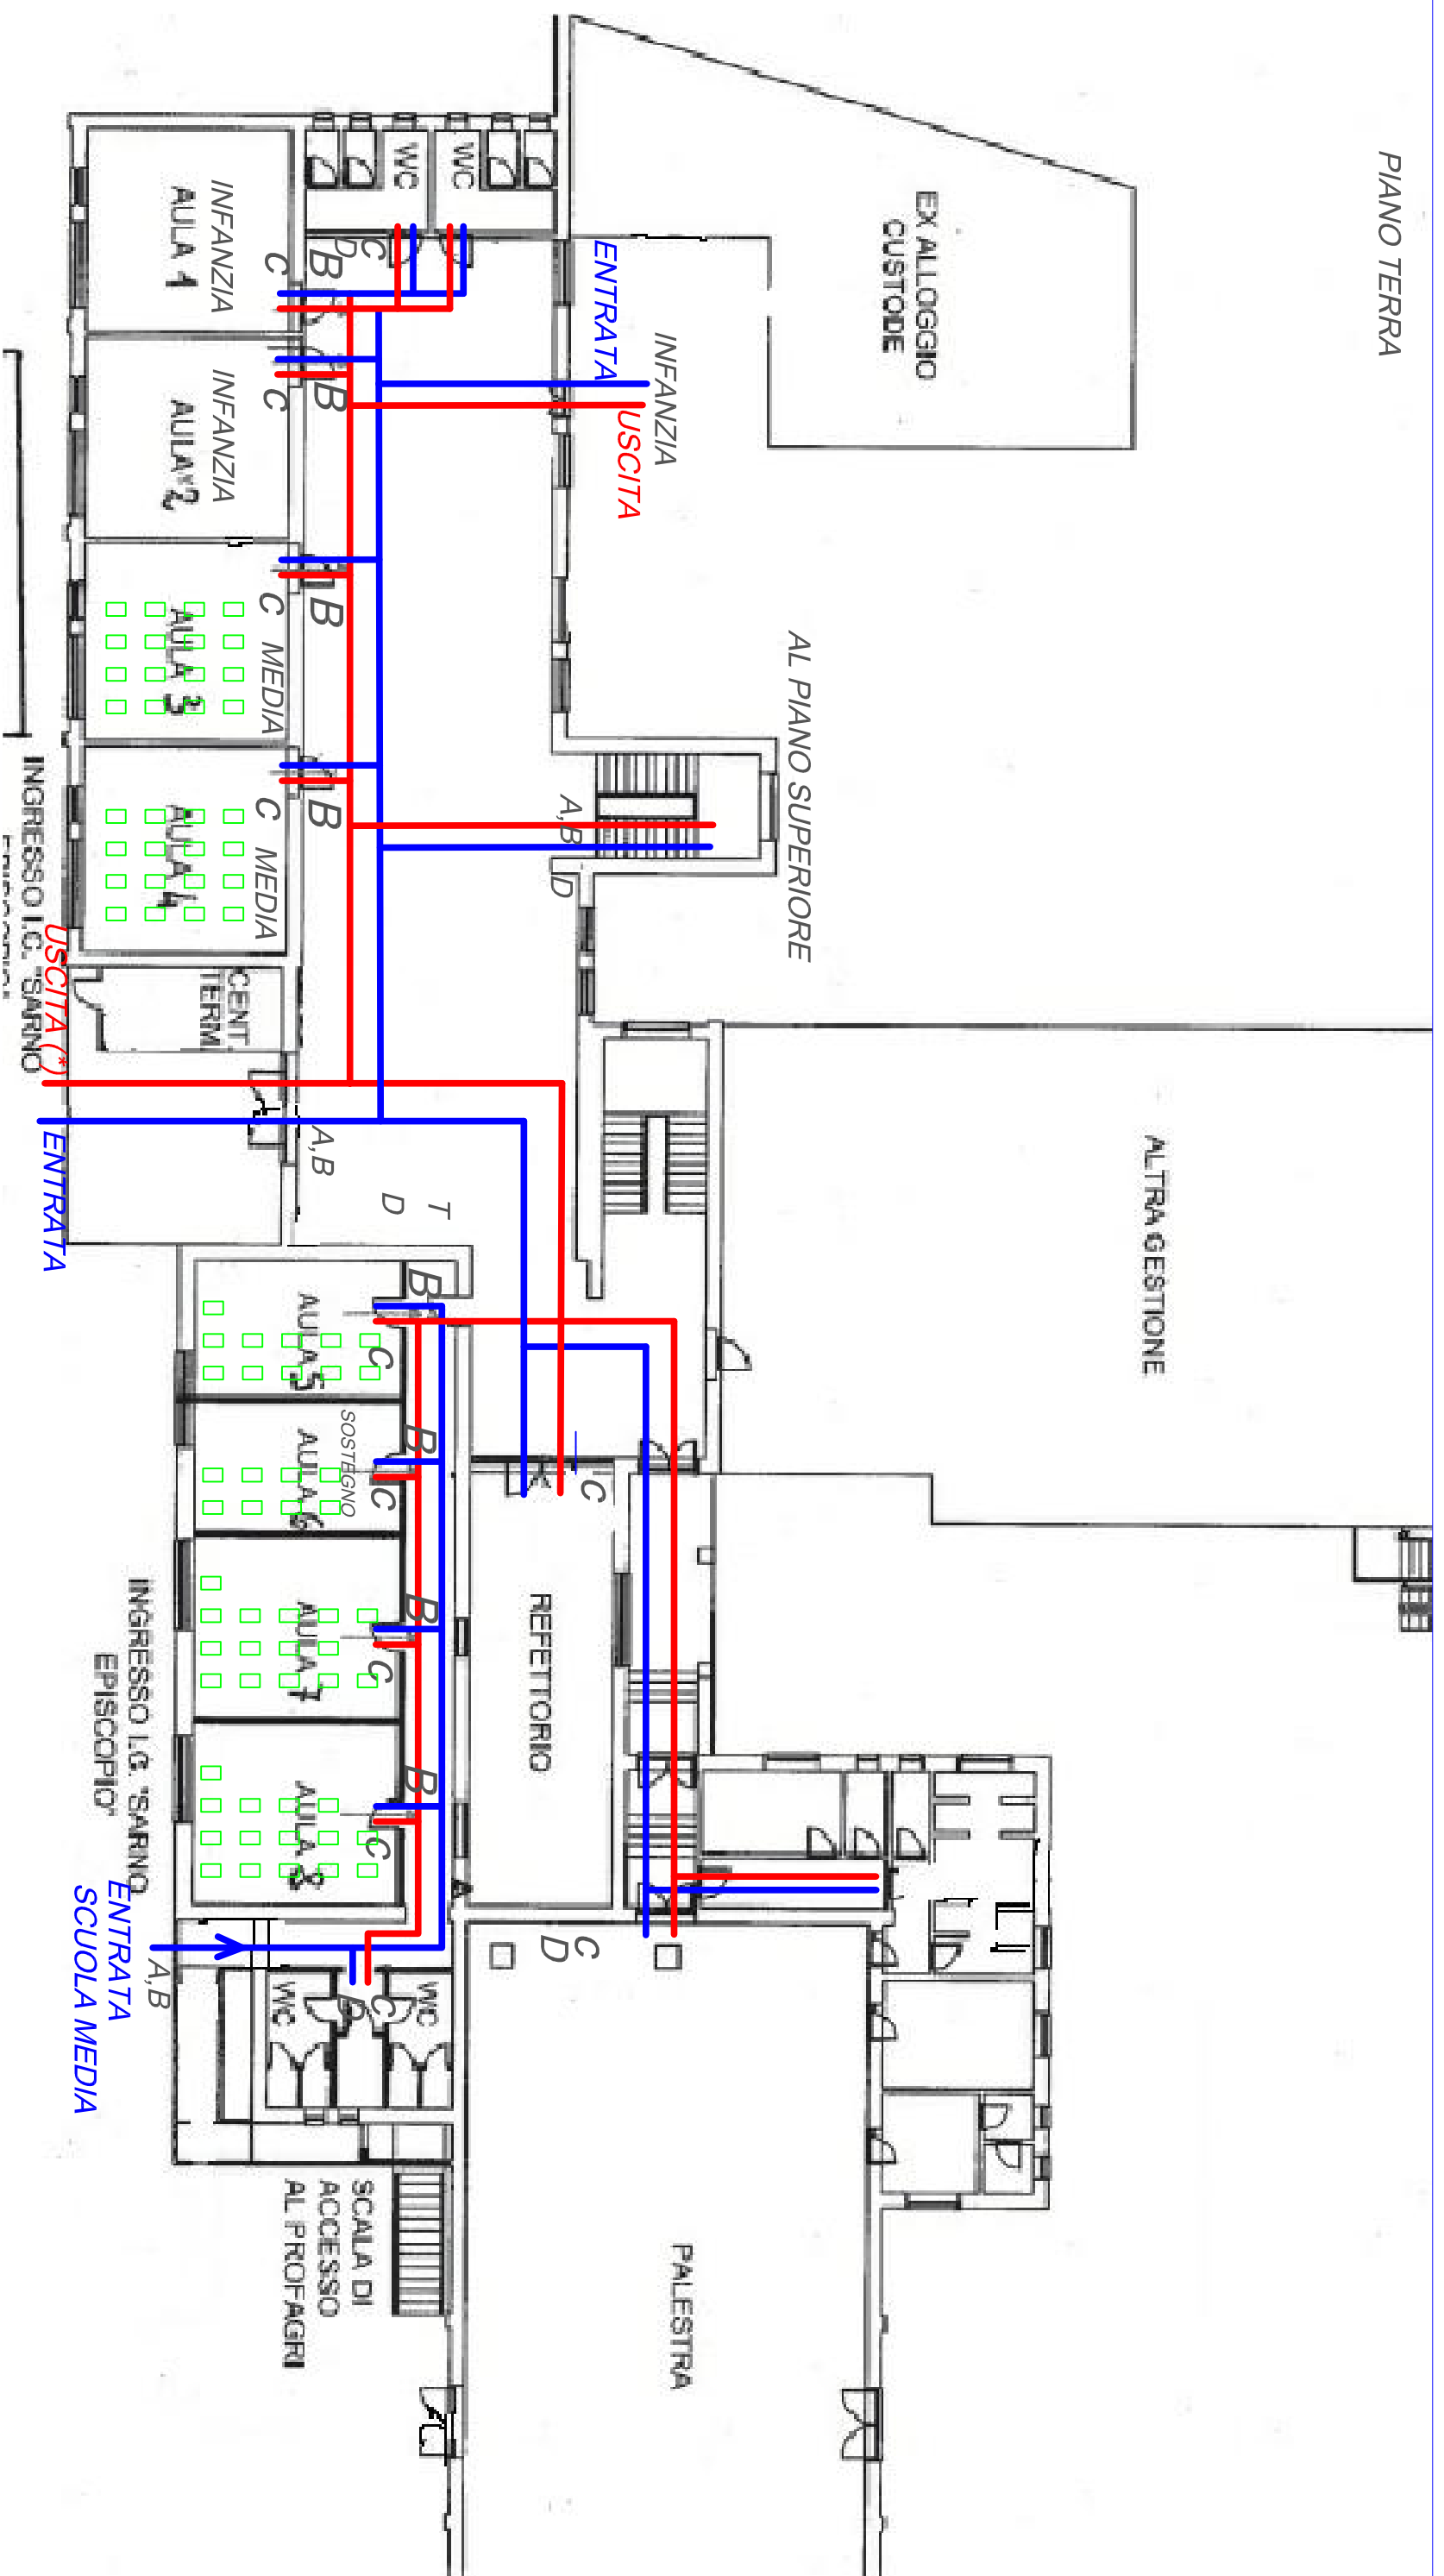

ISTITUTO COMPrensivo "SARNO EPISCOPIO"
 SEDE EPISCOPIO
 PIANO PRIMO

LEGENDA

- ENTRATA adesivo a pav.
- USCITA adesivo a pav.
- A ad. a pav. ATTENDI DIST SIC.
- B ad. a pav. ATTENDI QUI
- C cartello disp. varie
- D cartello disp. generali
- T controllo accessi
- percorso entrata
- percorso uscita

USCITA (*) UTILIZZATA DA PRIMARIA E MEDIA CON ORARI DIFFERENZIATI

ISTITUTO COMPRENSIVO "SARNO EPISCOPIO"
SEDE EPISCOPIO
PIANO TERRA

LEGENDA

- ENTRATA adesivo a pav.
- USCITA adesivo a pav.
- A ad. a pav. ATTENDI DIST SIC.
- B ad. a pav. ATTENDI QUI
- C cartello disp. varie
- D cartello disp. generali
- T controllo accessi
- percorso entrata
- percorso uscita