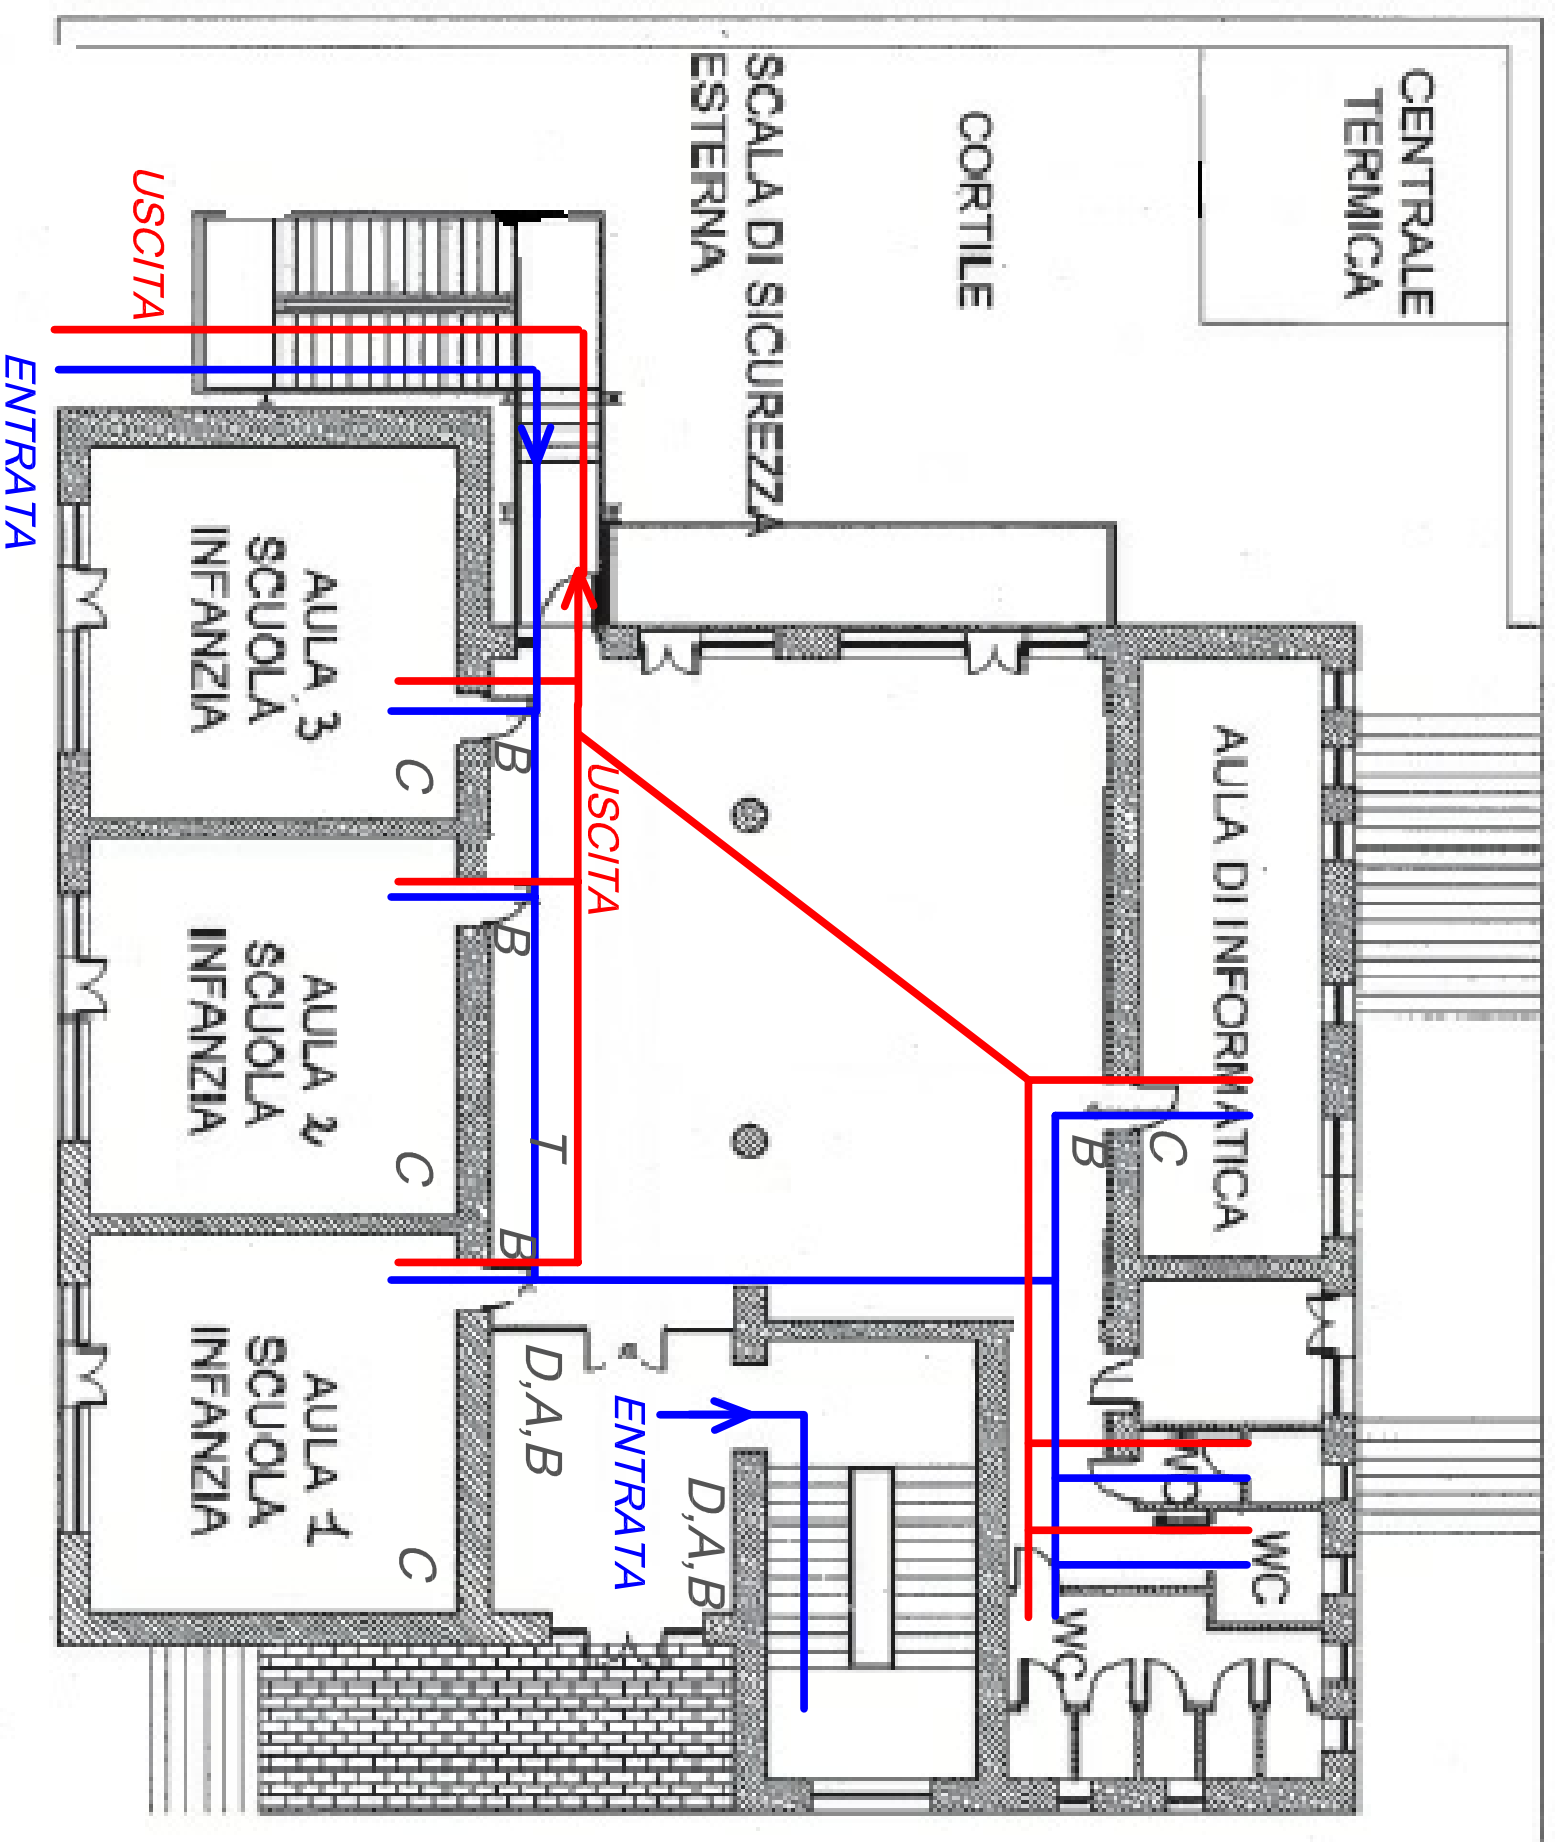

### LEGENDA

AREA 1

INGRESSO

USCITA

ENTRATA

ENTRATA-USCITA

ISTITUTO COMPRENSIVO "SARNO EPISCOPIO"  
SEDE BORGO  
PIANO TERRA

NUOVO VARCO

ISTITUTO COMPrensivo "SARNO EPISCOPIO"  
 SEDE EPISCOPIO  
 PIANO PRIMO

..1 PROFAGRI

LEGENDA

- A ENTRATA adesivo a pav.
- B USCITA adesivo a pav.
- C ad. a pav. ATTENDI DIST SIC.
- D ad. a pav. ATTENDI QUI
- T cartello disp. varie
- controllo disp. generali
- percorso entrata
- percorso uscita

**USCITA (\*)** UTILIZZATA DA PRIMARIA E MEDIA CON ORARI DIFFERENZIATI

ISTITUTO COMPRENSIVO "SARNO EPISCOPIO"  
SEDE EPISCOPIO  
PIANO TERRA

**LEGENDA**

- ENTRATA adesivo a pav.
- USCITA adesivo a pav.
- A ad. a pav. ATTENDI DIST SIC.
- B ad. a pav. ATTENDI QUI
- C cartello disp. varie
- D cartello disp. generali
- T controllo accessi
- percorso entrata
- percorso uscita

ISTITUTO COMPRENSIVO "SARNO EPISCOPIO"  
SEDE FOCE  
PIANO SEMINTERRATO

LEGENDA

- ENTRATA adesivo a pav.
- USCITA adesivo a pav.
- A ad. a pav. ATTENDI DIST SIC.
- B ad. a pav. ATTENDI QUI
- C cartello disp. varie
- D cartello disp. generali
- T controllo accessi
- percorso entrata
- percorso uscita