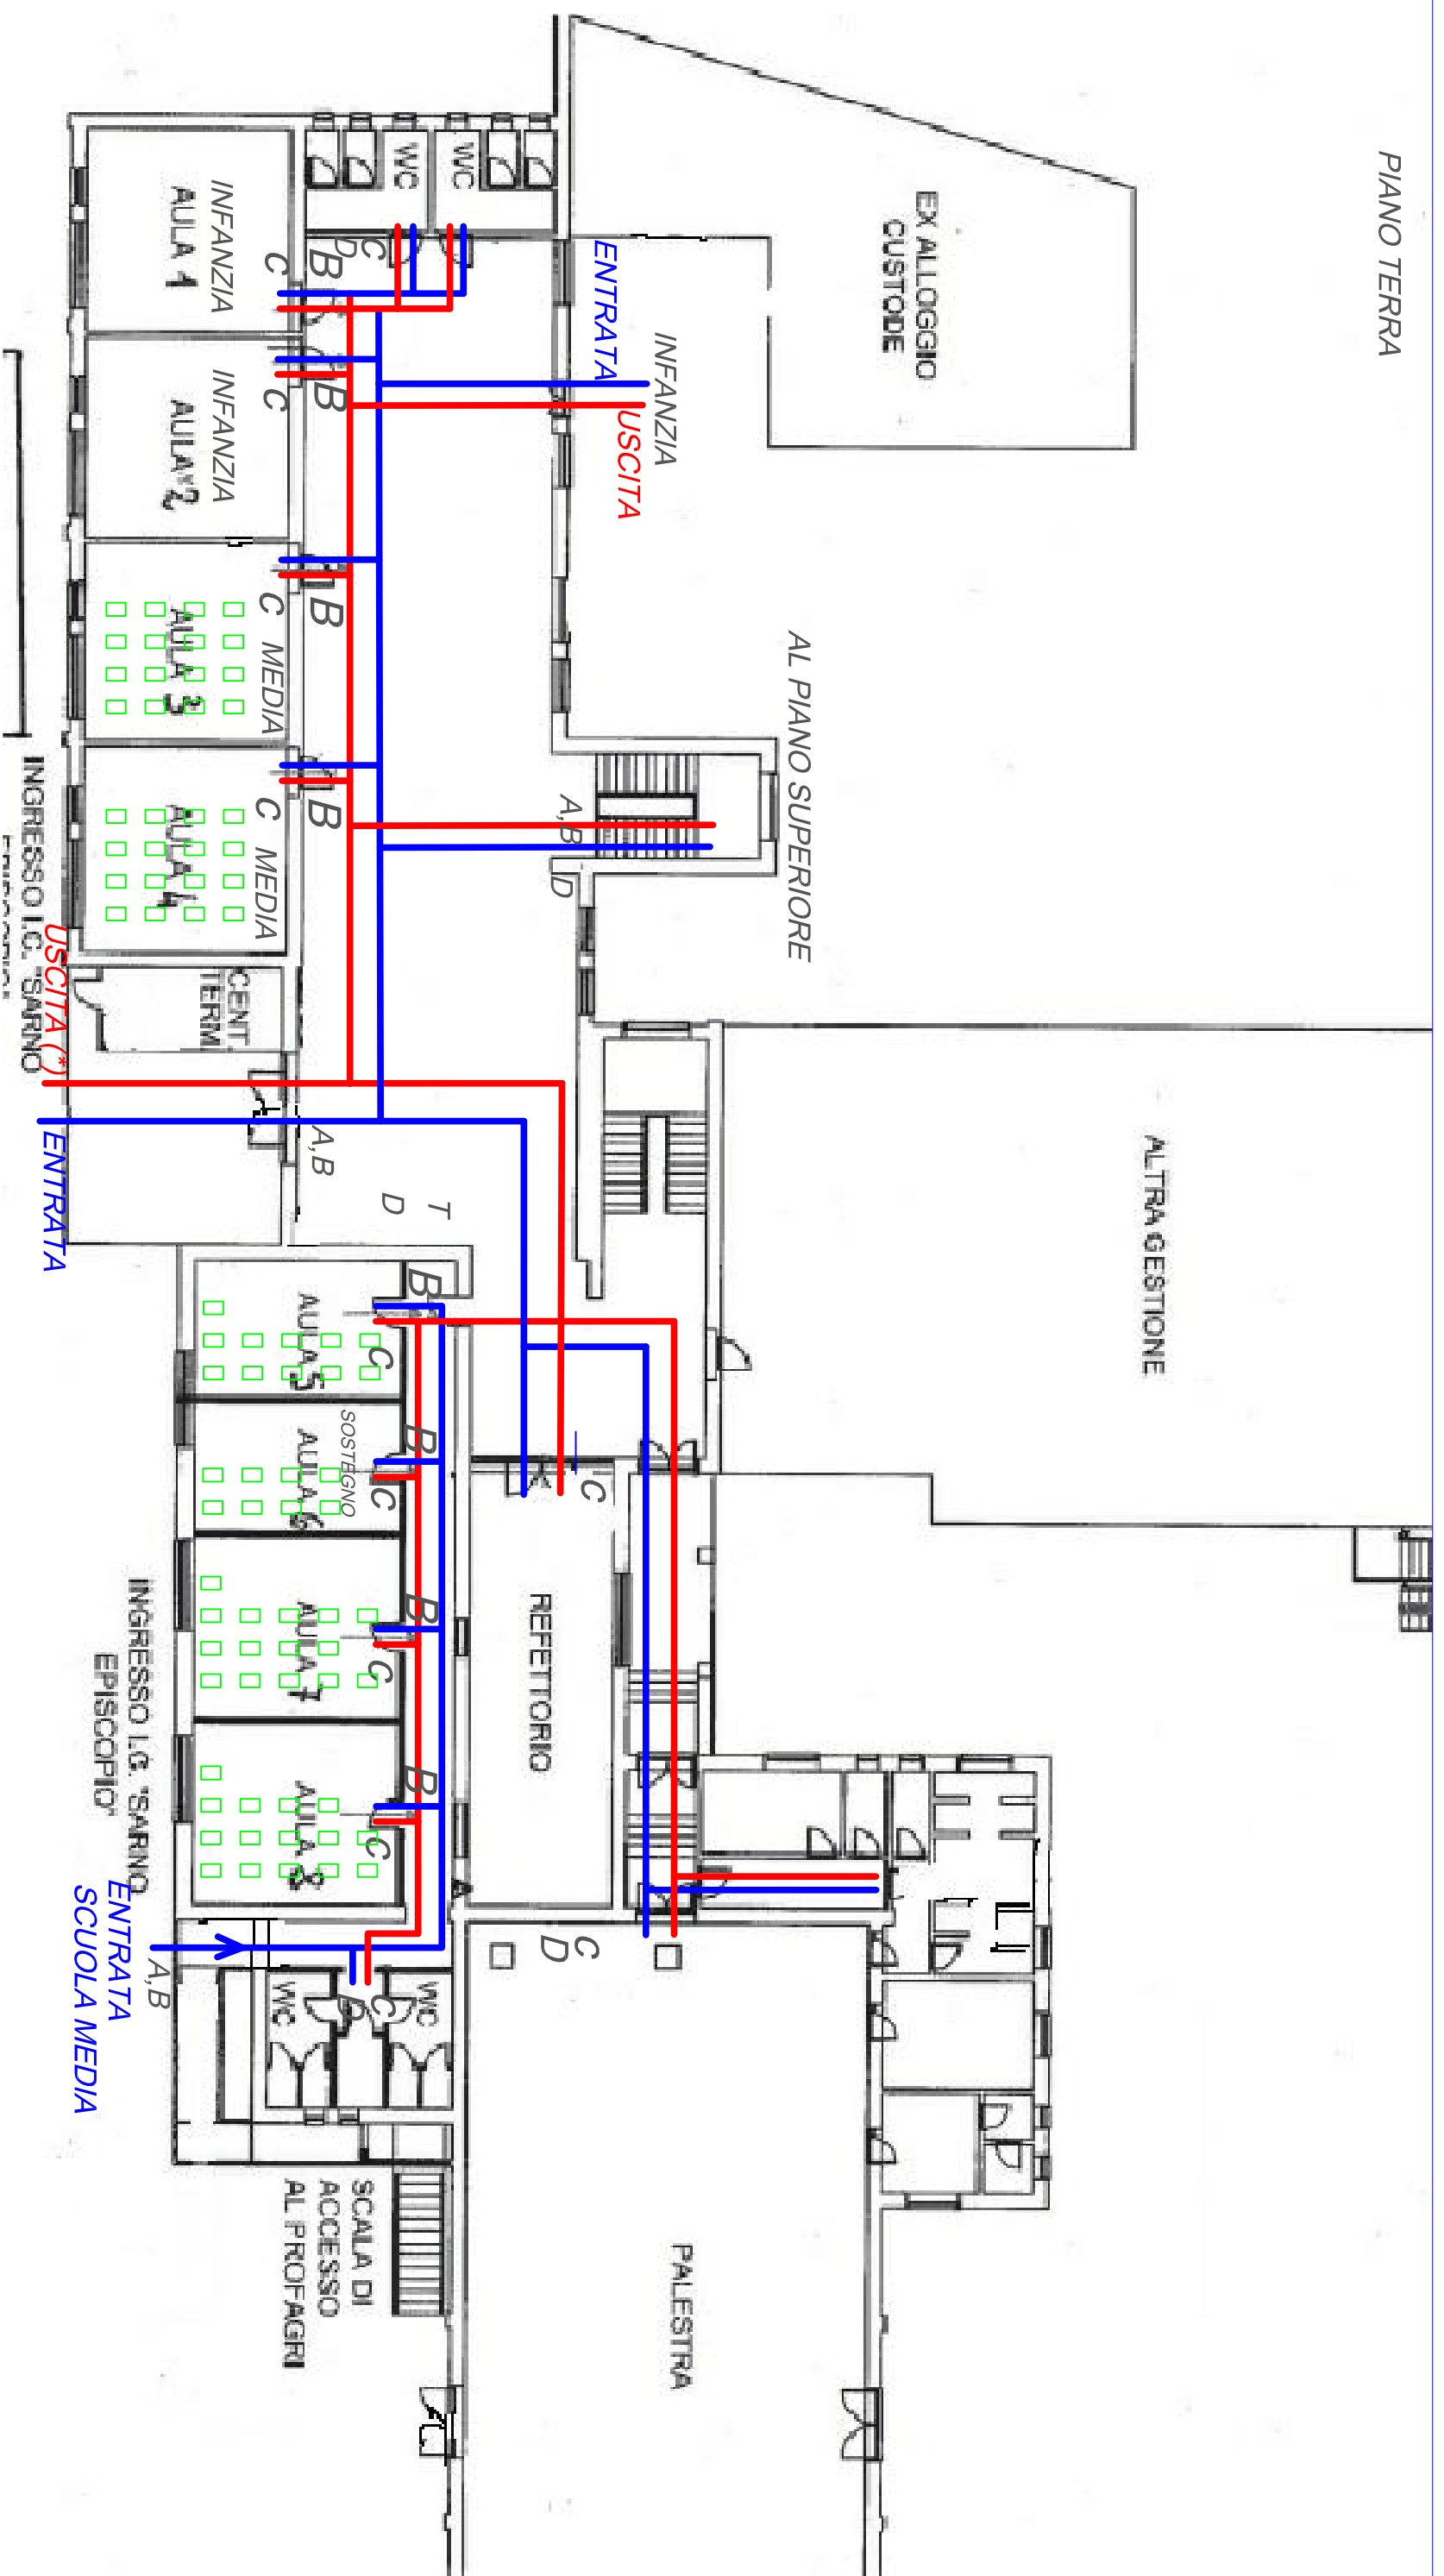

T controllo accessi

percorso entrata

percorso uscita

### LEGENDA

AREA 1

INGRESSO

USCITA

ENTRATA

ENTRATA-USCITA

ISTITUTO COMPRENSIVO "SARNO EPISCOPIO"  
SEDE BORGO  
PIANO TERRA

NUOVO VARCO

ISTITUTO COMPrensivo "SARNO EPISCOPIO"  
 SEDE EPISCOPIO  
 PIANO PRIMO

..1 PROFAGRI

LEGENDA

- A ENTRATA adesivo a pav.
- B USCITA adesivo a pav.
- C ad. a pav. ATTENDI DIST SIC.
- D ad. a pav. ATTENDI QUI
- T cartello disp. varie
- controllo disp. generali
- percorso entrata
- percorso uscita